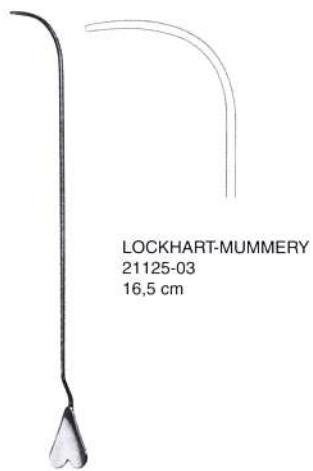

Index

- Fistelsonden
- Krampfader-Besteck
- Varizeninstrumente
- Watteträger

Sonden

Probes, Directors
Sondas, estiletes
Sonde, specilli

2 mm ø

1 mm ø

2 mm ø

21108-14 14,5 cm

11,5 cm 21102-11
13,0 cm 21102-13
14,5 cm 21102-14
16,0 cm 21102-16
18,0 cm 21102-18
20,0 cm 21102-20
25,0 cm 21102-25

21104-11
21104-13
21104-14
21104-16
21104-18
21104-20
21104-25

21106-11
21106-13
21106-14
21106-16
21106-18
21106-20
21106-25

BRODIE
21109-18 18 cm
21110-13 13,0 cm
21110-14 14,5 cm
21110-16 16,0 cm
21110-18 18,0 cm
21110-20 20,0 cm

DOYEN
21111-14 14 cm

21112-14
14,5 cm

STACKE
21115-10 10,5 cm

NELATON
21120-16 16 cm

FISH
21121-14 14 cm
21121-18 18 cm

WATSON-CHEYNE
21122-13 13 cm
21122-18 18 cm

Sonden, Watteträger

Fistelsonden
Fistula Probes
Sondas para fistula
Sonde per fistole

Krampfader-Besteck in Metalltui

Varicose vein probe set in metal case
 Juego para várices en estuche de metal
 Astuccio per varici in scatola in metallo